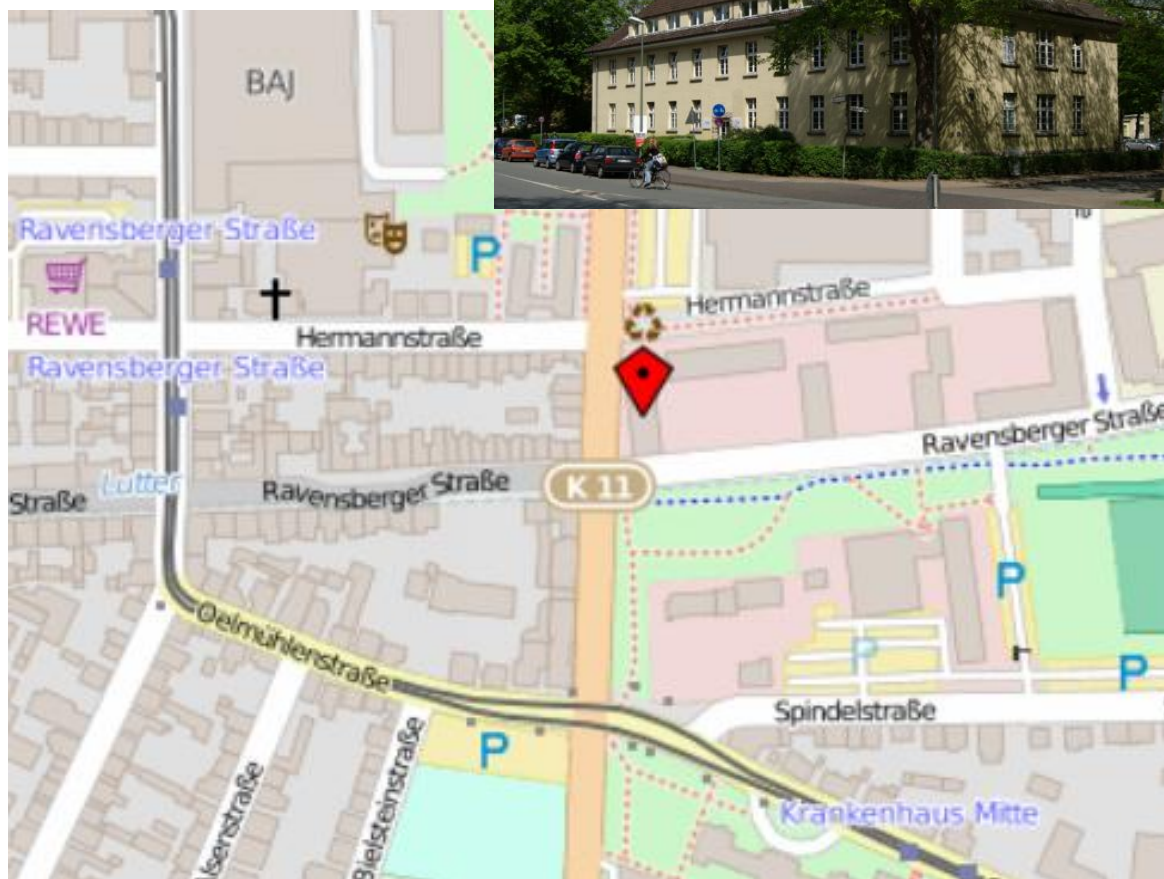

Dein Termin für die Potenzialanalyse:

Deine Potenzialanalyse findet im VHS-Bildungswerk e. V. statt. Wir beginnen um **8.30** Uhr und werden gegen **14.30** Uhr fertig sein. Das VHS-Bildungswerk liegt an der Teutoburger Straße 78, direkt neben dem großen **real** Warenhaus und Parkplatz. Es ist gut mit der **Linie 3** zu erreichen und etwa 2 Minuten Fußweg von den **Haltestellen Ravensberger Straße** und **Krankenhaus Mitte** entfernt.

Hier bitte das Datum eintragen

Nun noch einige Informationen für dich.

Was ist die Potenzialanalyse eigentlich und welche Ziele verfolgt sie?

Wir werden anhand von kleinen Arbeitsaufgaben und mit einer eigens hierfür entwickelten Methode nach Fähigkeiten und Potenzialen Ausschau halten, die wichtig für deine berufliche Orientierung sind. Dabei stehen nicht die schulischen Kompetenzen im Vordergrund, sondern die Stärken, die sich direkt auf eine praktische Berufsorientierung beziehen. Die Ergebnisse werden dir in einem Feedbackgespräch, direkt nach jeder durchgeführten Arbeit, mündlich mitgeteilt. Nach einigen Tagen erhältst du einen schriftlichen Bericht, der dich bei der Wahl deiner Praktika und bei der weiteren Berufswegeplanung unterstützen soll.